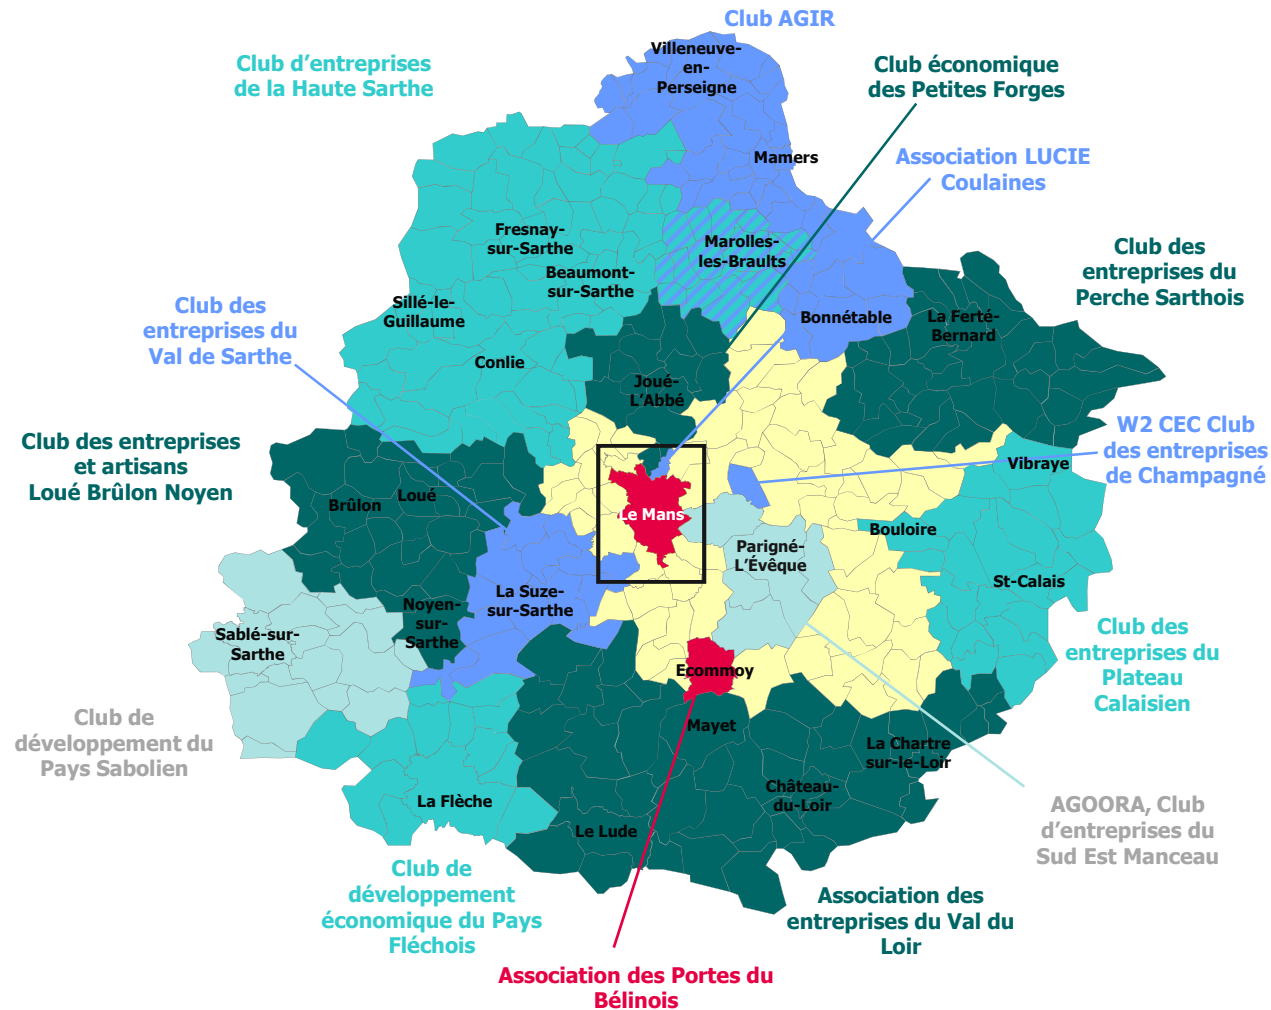

# Les clubs d'entreprises territoriaux en Sarthe

Clubs de territoires (intercommunalités, pays) et clubs de zones d'activités

**Les clubs de zones d'activités du Mans**

- Association des entreprises de la Zone Industrielle Sud
- Polaris (Association Le Mans Nord Entreprises)
- Association Technopôle Université
- Club des entreprises du Panorama
- Club Novaxis
- Club des Hunaudières

□ Limite des communes

Réalisation CCI72, Mai 2017